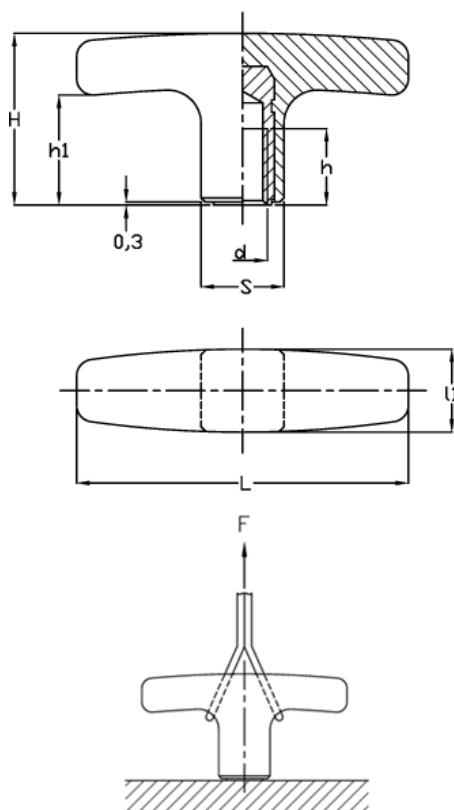

Varenummer: 2304032426
Beskrivelse: E+G T-greb m/boring
L.652/40 B-M6, sort

Mål

d 6H = M6
F (N) = 2500
h = 16
H = 30
h1 = 20.0
L = 40
l1 = 13
S = 13x13